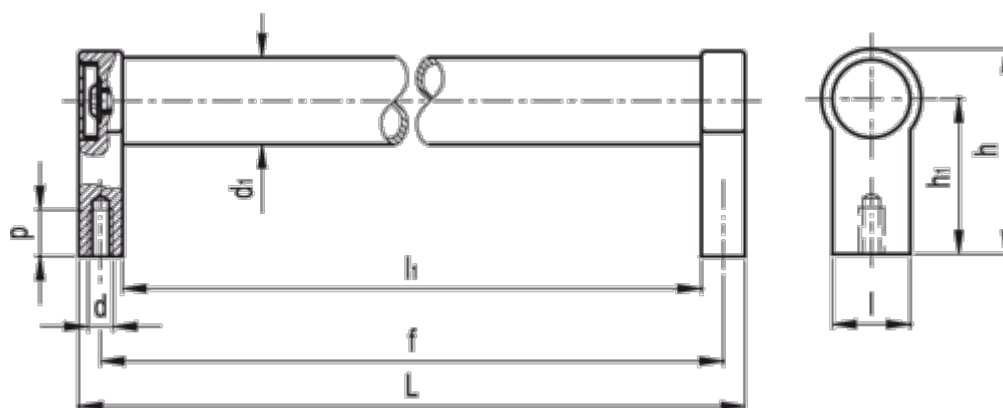

Varenummer: 20569200180
Beskrivelse: E+G Rørgreb GN333.1-20-180-A-EL
A Montering bagfra

Mål

$d = M6$

$d_1 = 20$

$f = 180$

$h = 54$

$h_1 = 42$

$L = 192$

$l_1 = 168$

$p = 12$